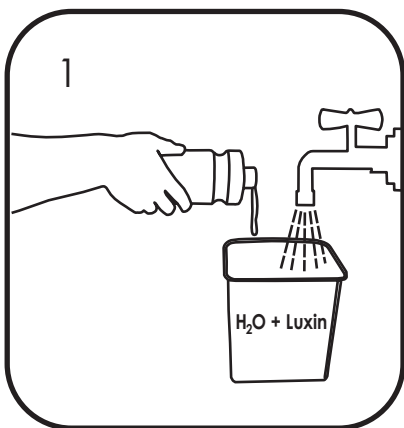

Instrukcja czyszczenia