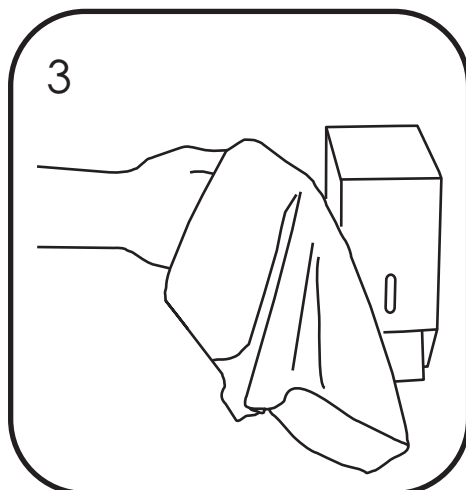

Instrukcja konserwacji (minimum raz w tygodniu)*

* nie dotyczy urządzeń malowanych proszkowo!