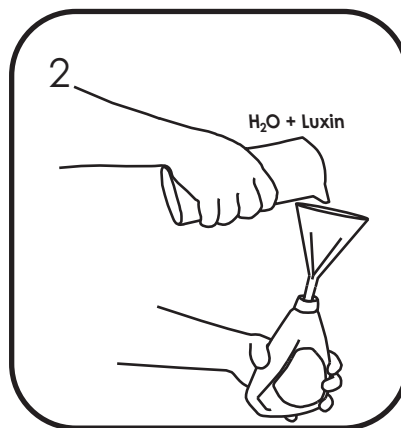

Instrukcja czyszczenia