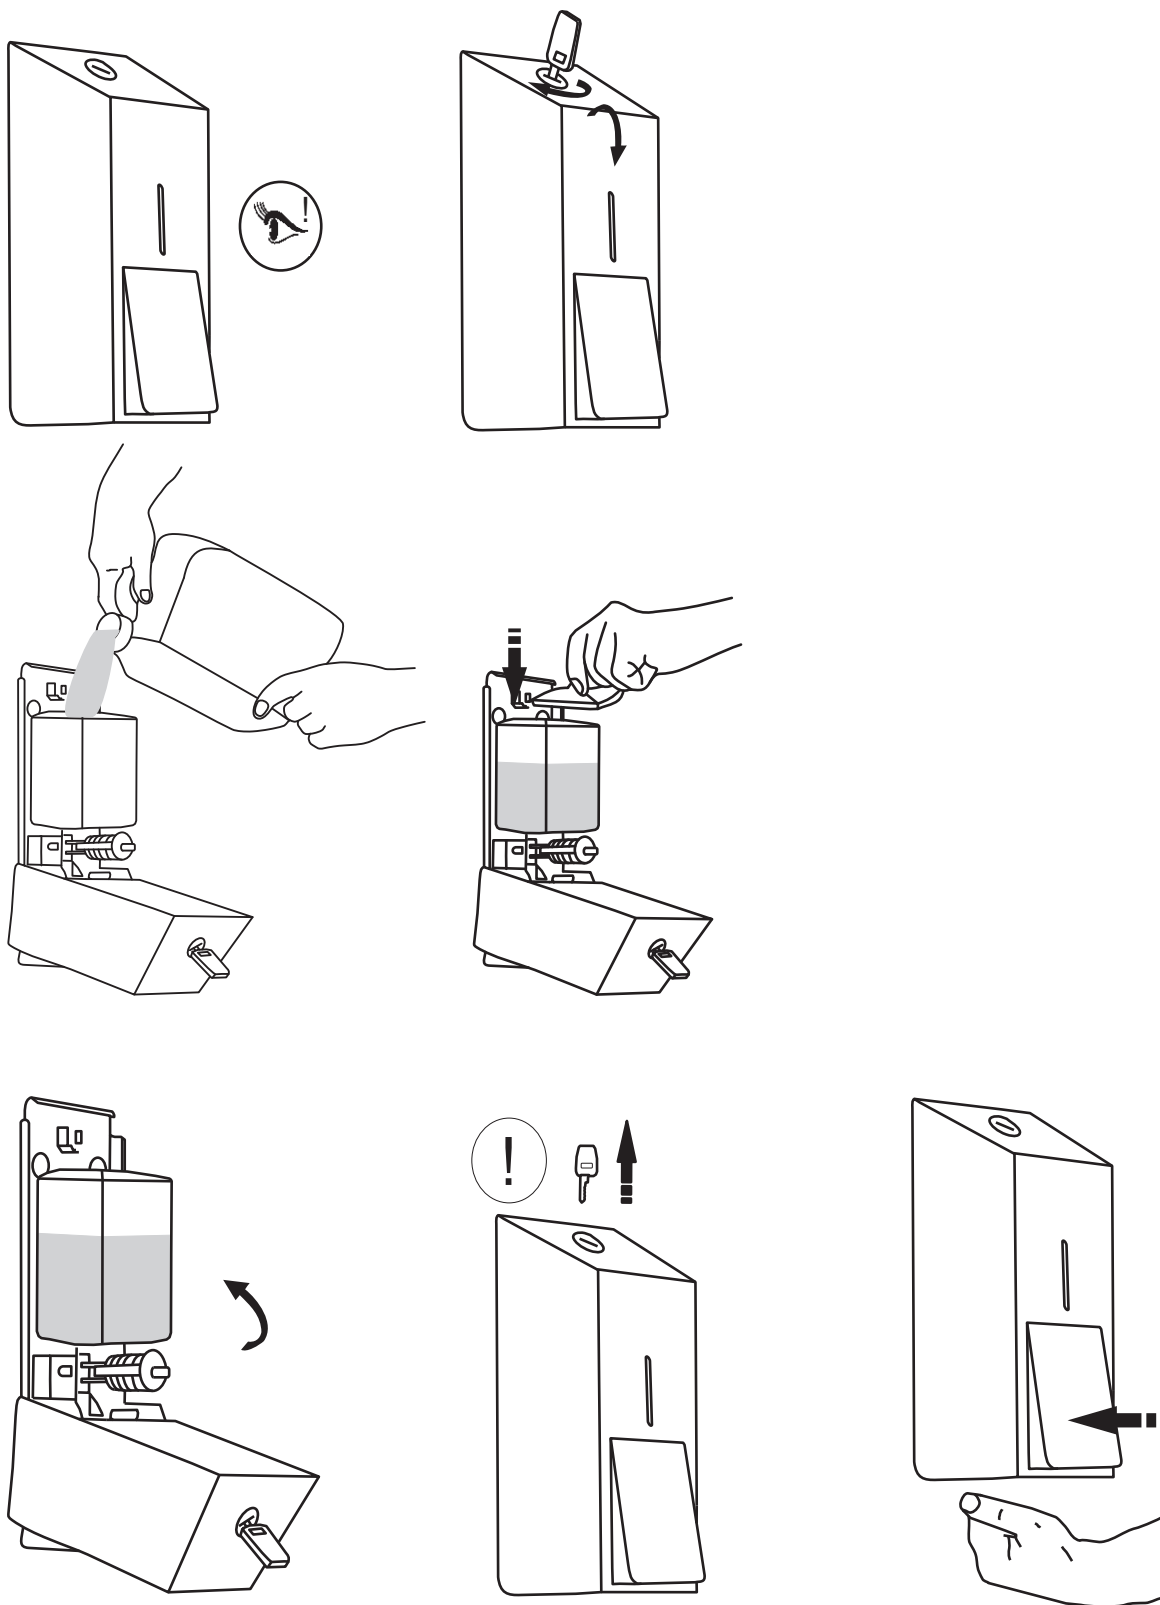

Instrukcja obsługi