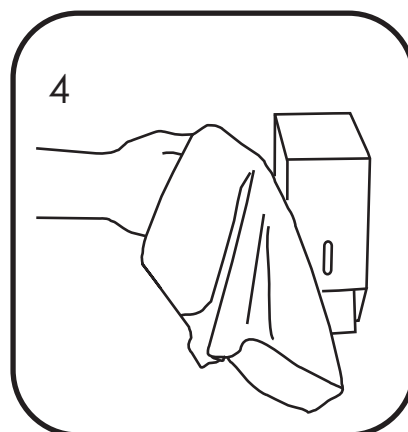

Instrukcja czyszczenia