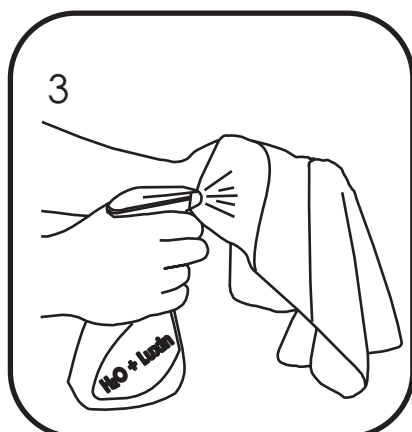

Instrukcja czyszczenia