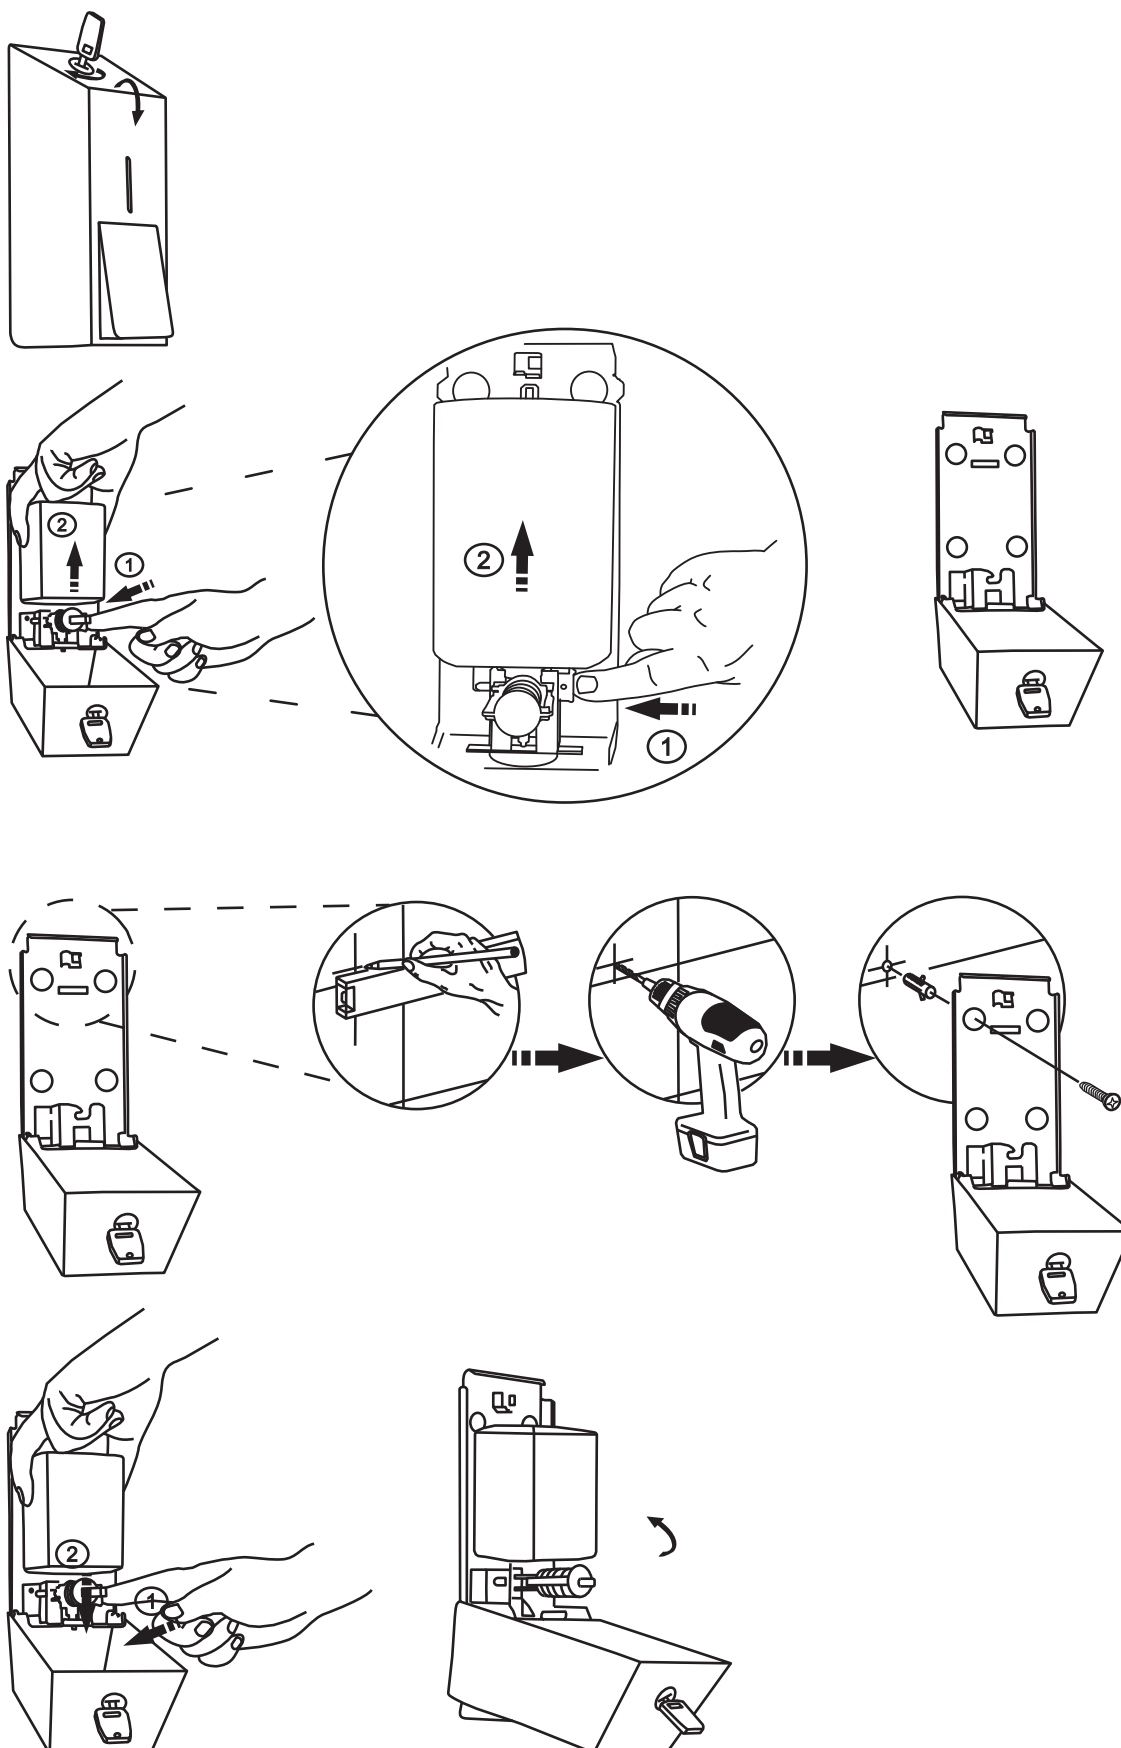

Instrukcja montażu