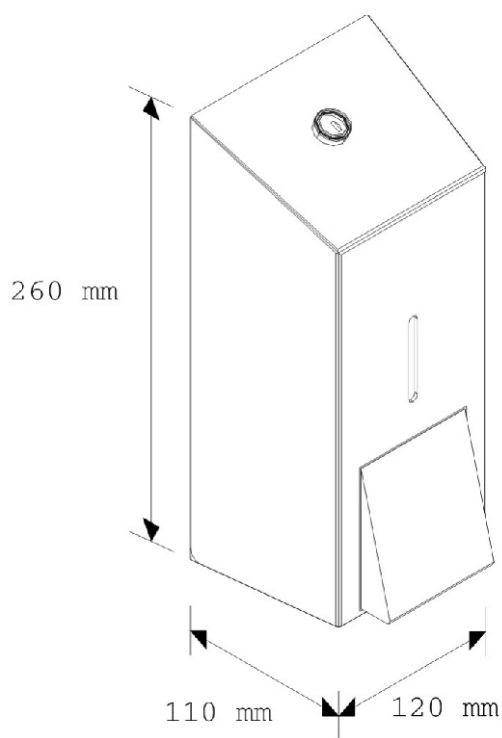

Dozownik mydła w płynie
MERIDA STELLA MAXI

DSM101 stal matowa
DSP101 stal polerowana
DSB101 stal malowana proszkowo

Zawartość opakowania

X1

X1

X4

X4

Wymiary